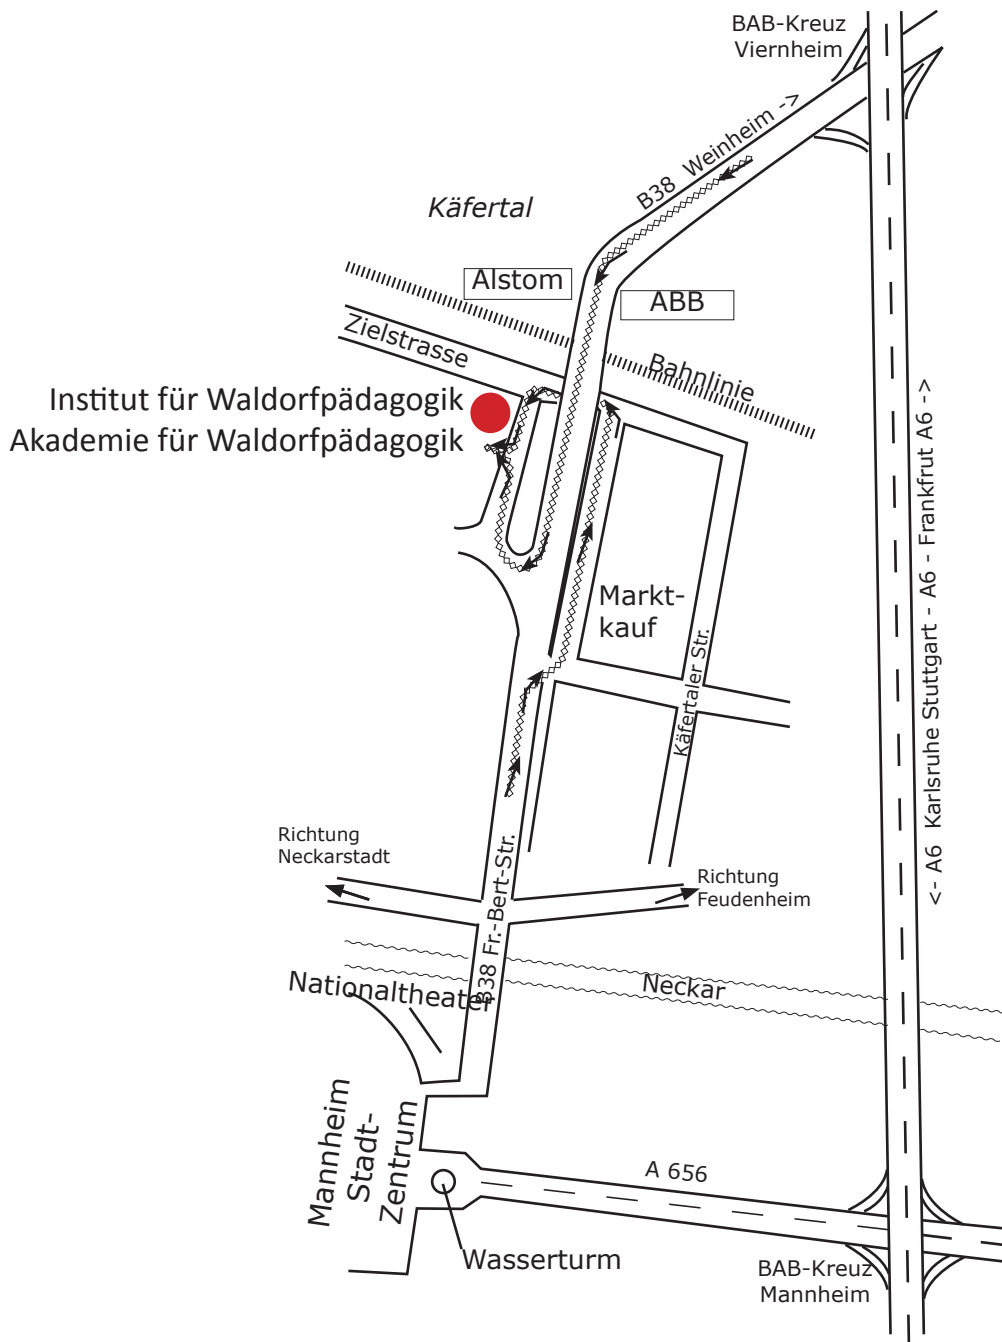

Anfahrt mit dem Auto

Anfahrt von der Autobahn A6:

- Ausfahrt 27: Richtung Mannheim-Mitte/Mannheim-Neckarau
- A656 folgen
- Ausfahrt 2: Richtung Mannheim-Neckarau
- B38a Richtung Ludwigshafen/MA-Neckarau/MA-Neuostheim fahren
- Bei Gabelung rechts halten, Schildern nach Mannheim-Neuostheim/Mannheim-Feudenheim folgen
- Am Ende der Straße (bei Feudenheimer Str.) links abbiegen, Richtung Mannheim Mitte
- Rechts abbiegen in die Dudenstraße
- Am Ende der Straße rechts abbiegen, in die Käfertaler Str.
- Weiter auf Zielstraße
- Die Hochschule/Akademie befindet sich auf der linken Seite

Anfahrt aus Richtung Ludwigshafen:

- Fahren Sie auf der A650 Richtung Mannheim
- In Ludwigshafen links halten, B 37 Richtung Mannheim
- In Mannheim rechtshalten, dann (nach dem Schloss) links abbiegen (B38)
- Am Ende der Straße rechts abbiegen
- Links abbiegen in den Kaiserring (rechts liegt der Bahnhof), weiter auf B38
- Nach dem Dorinthotel rechts halten und vor dem Nationaltheater rechts abbiegen, auf der Goethestr./B 38 Richtung Käfertal
- Nach der Neckarbrücke links halten, B 38 Richtung Käfertal
- Höhe Subway halb rechts Richtung Marktkauf abbiegen
- Am Ende der Straße links abbiegen
- Die Hochschule/Akademie befindet sich auf der linken Seite