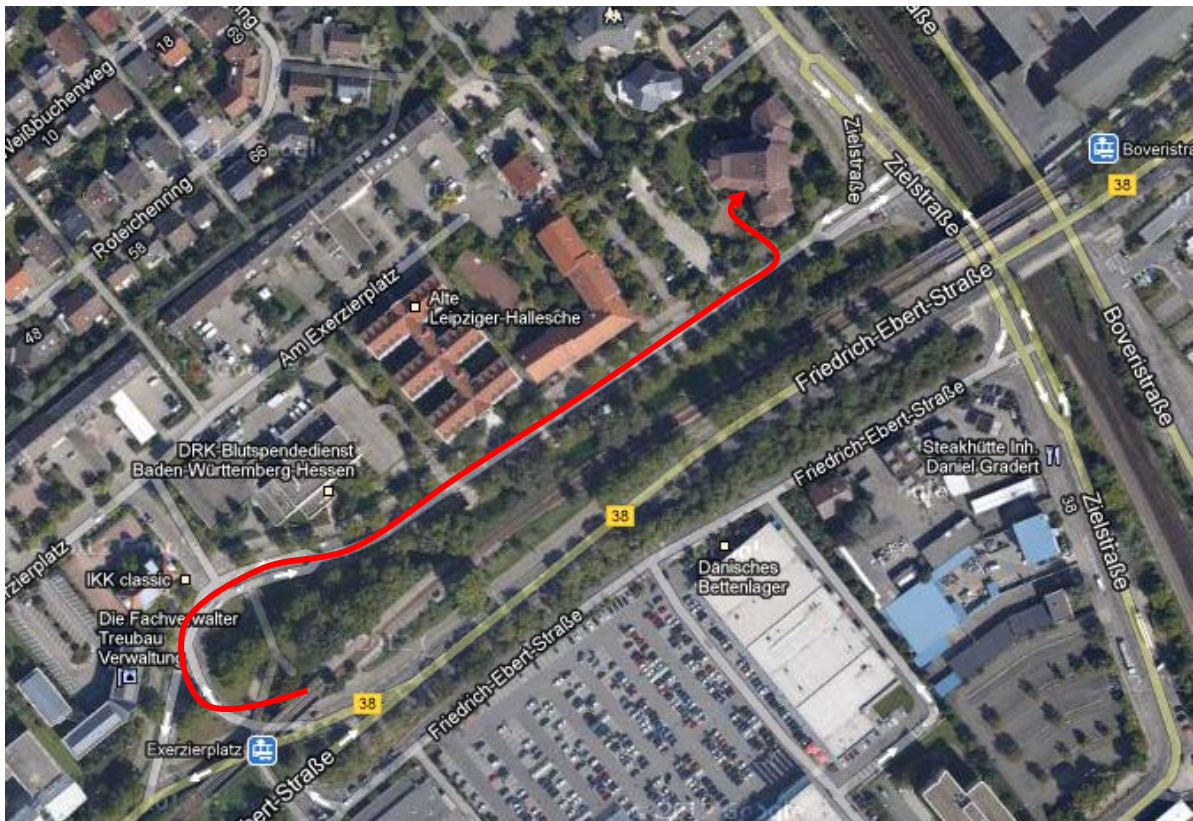

Mit ÖVM vom Hauptbahnhof zur Akademie für Waldorfpädagogik und zum Institut für Waldorfpädagogik, Inklusion und Interkulturalität

- Vom Hauptbahnhof Mannheim zur Straßenbahn Linie 5 (fährt an dem ersten Gleis).
- Linie 5 Richtung Weinheim, Viernheim, Käfertal
- Aussteigen bei Haltestelle „Exerzierplatz“ (ca. 12 min)
- Am „Exerzierplatz“ Bahnsteig nach rechts verlassen, rechts unter der Unterführung durch und weiter rechts halten – siehe Skizze. Den Eingang erreichen Sie über den Parkplatz

Die Straßenbahn Linie 5 verkehrt tagsüber alle 10 Minuten (abends seltener). Aktuelle Fahrplaninformationen unter www.vrn.de. Einen Taxistand gibt es am Bahnhof rechts des Haupteingangs.